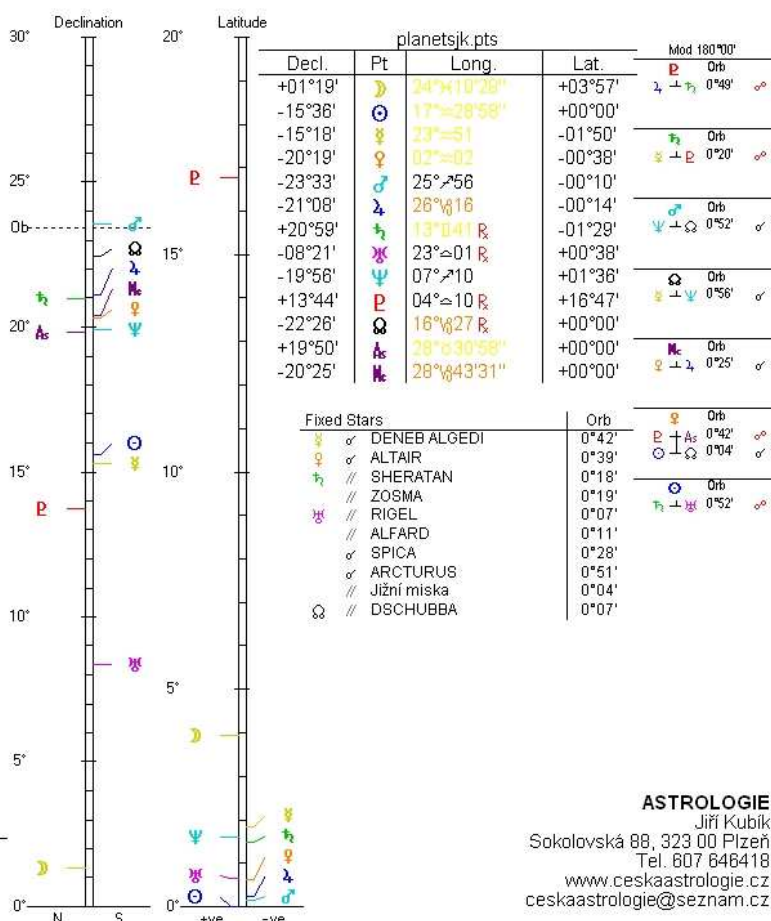

Výklad osobního horoskopu

Zpracoval: Jiří Kubík

Valenta Aleš
Natal Chart (2)
6 Feb 1973
10:50 CET -1:00
Sumperk, CZECH
49°N58' 016°E58'

Pt	Long.	Decl.	Extra Ring: new plan. pts	Name
Se	05°14'06" R	+01°46'	Sedna 90377	
Er		-13°55'	Eris 136199	
a3		-09°58'	Quaoar 50000	

POLARITA ZNAMENÍ
MUŽSKÁ: 8

Silně zdůrazněná mužská znamení naznačují dominanci, vlastní aktivní přístup v nejrůznějších životních situacích, potřebou řídit a ovládat.

ŽENSKÁ: 5

Méně zdůrazněná ženská znamení naznačují menší schopnost zpětné vazby, zeslabují schopnost naslouchat, přijímat podněty z okolí.