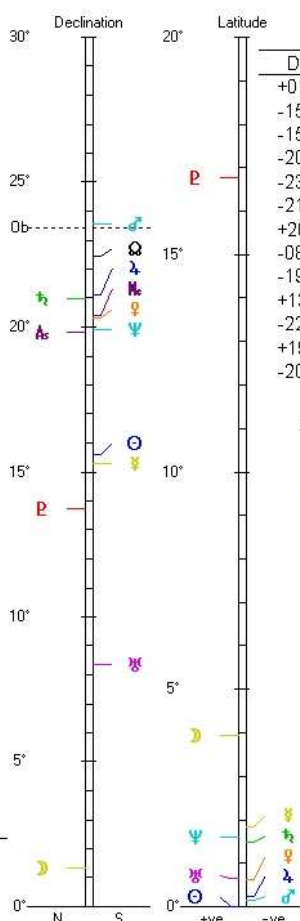

Výklad osobního horoskopu

Zpracoval: Jiří Kubík

Valenta Aleš
Natal Chart (2)
6 Feb 1973
10:50 CET -1:00
Sumperk, CZECH
49°N58' 016°E58'

Pt	Long.	Decl.	Name
Se	05°14'06" R	+01°46'	Sedna 90377
Er		-13°55'	Eris 136199
a3		-09°58'	Quaoar 50000

Decl.	Pt	Long.	Lat.	Mod 180°00'
+01°19'	☾	24°41'26"	+03°57'	♂ Orb 0°49'
-15°36'	☉	17°28'58"	+00°00'	
-15°18'	♃	27°51'	-01°50'	♂ Orb
-20°19'	♂	07°50'	-00°38'	♂ + ♀ 0°20'
-23°33'	♂	25°56'	-00°10'	
-21°08'	♃	26°48'16"	-00°14'	♂ Orb
+20°59'	♃	13°04'16"	-01°29'	♂ + ♀ 0°52'
-08°21'	♂	23°20'16"	+00°38'	
-19°56'	♃	07°2'10"	+01°36'	♂ Orb
+13°44'	♂	04°20'10"	+16°47'	♂ + ♀ 0°56'
-22°26'	♂	16°48'27"	+00°00'	
+19°50'	♂	28°38'58"	+00°00'	♂ Orb
-20°25'	♂	28°43'31"	+00°00'	♂ + ♀ 0°25'