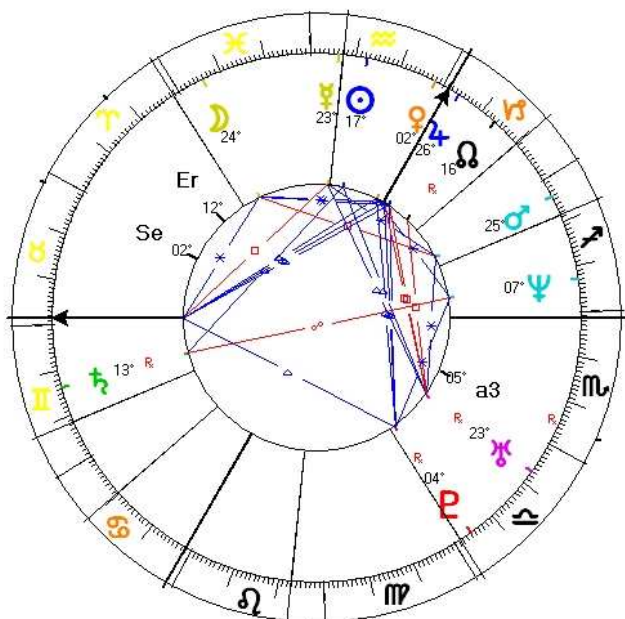

Výklad osobního horoskopu

Zpracoval: Jiří Kubík

Valenta Aleš
Natal Chart (2)
6 Feb 1973
10:50 CET -1:00
Sumperk, CZECH
49°N58' 016°E58'

Pt	Long.	Decl.	Name
Se	05°14'06" R	+01°46'	Sedna 90377
Er		-13°55'	Eris 136199
a3		-09°58'	Quaoar 50000

Decl.	Pt	Long.	Lat.	Mod 180°00'
+01°19'	☾	24°41'26"	+03°57'	♂ Orb 0°49'
-15°36'	☉	17°28'58"	+00°00'	
-15°18'	♃	27°51'	-01°50'	♂ Orb
-20°19'	♂	07°50'	-00°38'	♂ + ♀ 0°20'
-23°33'	♂	25°56'	-00°10'	
-21°08'	♃	26°48'16"	-00°14'	♂ Orb
+20°59'	♃	13°04'16"	-01°29'	♂ + ♀ 0°52'
-08°21'	♂	23°20'16"	+00°38'	
-19°56'	♃	07°2'10"	+01°36'	♂ Orb
+13°44'	♂	04°20'10"	+16°47'	♂ + ♀ 0°56'
-22°26'	♂	16°48'27"	+00°00'	
+19°50'	♂	28°38'58"	+00°00'	♂ Orb
-20°25'	♂	28°43'31"	+00°00'	♂ + ♀ 0°25'