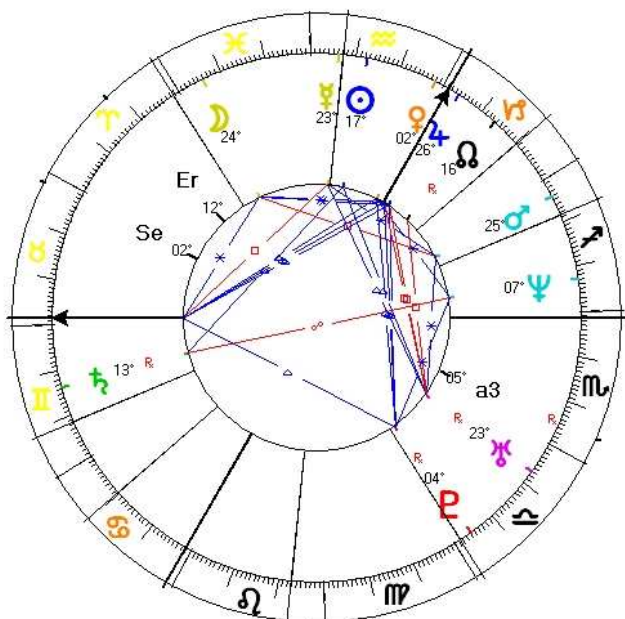

Výklad osobního horoskopu

Zpracoval: Jiří Kubík

Valenta Aleš
Natal Chart (2)
6 Feb 1973
10:50 CET -1:00
Sumperk, CZECH
49°N58' 016°E58'

Pt	Long.	Decl.	Extra Ring: new plan. pts	Name
Se	05°14'06" R	+01°46'	Sedna 90377	
Er		-13°55'	Eris 136199	
a3		-09°58'	Quaoar 50000	

POLARITA ZNAMENÍ
MUŽSKÁ: 8

Silně zdůrazněná mužská znamení naznačují dominanci, vlastní aktivní přístup v nejrůznějších životních situacích, potřebou řídit a ovládat.

ŽENSKÁ: 5

Méně zdůrazněná ženská znamení naznačují menší schopnost zpětné vazby, zeslabují schopnost naslouchat, přijímat podněty z okolí.

ŽIVLY

OHĚŇ: 2

Slabě obsazená ohnivá znamení napovídají, že v horoskopu spíše nejsou zdůrazněny vůdcovské energie, aktivita, činorodost, utlumeny jsou manažerské a vůdčí schopnosti.

ZEMĚ: 4

Silně obsazená zemská znamení naznačují smysl pro efekt, realismus, zájem o praktické výsledky. Země dává schopnost směřovat k něčemu konkrétnímu, dává smysl pro praktičnost, dává vazbu k zaměstnání, hospodárnost a píli.